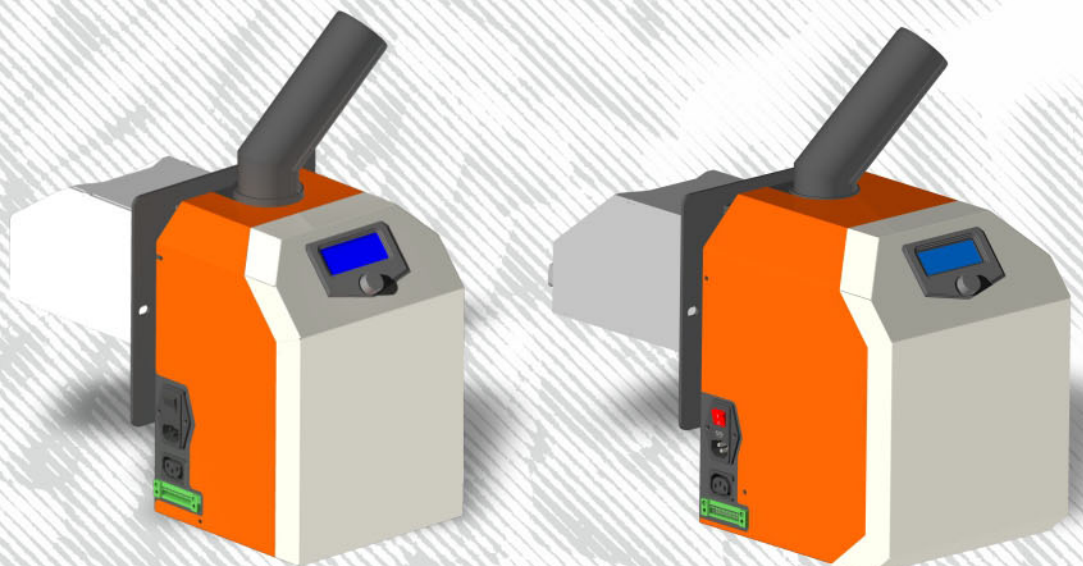

BURNERS

Apoplim & Tsovea Burners
Series 8 - 150kW

Patimat technology

A
pelletwork
of art!

ΜΕΓΑΛΗ ΔΙΑΡΚΕΙΑ ΖΩΗΣ

Οι καυστήρες κατασκευάζονται σύμφωνα με το πρότυπο EN 15270. Ο θάλαμος καύσης είναι κατασκευασμένος από αντιμαγνητικό ανοξείδωτο χάλυβα, ανθεκτικό στις υψηλές θερμοκρασίες, επιμηκύνοντας το χρόνο ζωής του καυστήρα. Όλοι οι καυστήρες μας φέρουν 5ετή εγγύηση, από τις μεγαλύτερες της αγοράς.

ΑΝΑΛΟΓΙΚΗ ΙΣΧΥΣ

Η ισχύς του ανεμιστήρα και η ποσότητα καυσίμου προσαρμόζονται ώστε ο καυστήρας να επιτυγχάνει τη βέλτιστη απόδοση ανάλογα με τις ανάγκες σας οποιαδήποτε στιγμή. Το εύρος ισχύος κυμαίνεται από 8 - 120%.

ΓΡΗΓΟΡΗ ΣΥΝΤΗΡΗΣΗ

Η εύκολη πρόσβαση στον εσωτερικό μηχανισμό του καυστήρα με 2 βήματα συντελεί στη μέγιστη εξοικονόμηση χρόνου κατά τη συντήρηση.

ΑΥΤΟΜΑΤΟΣ ΚΑΘΑΡΙΣΜΟΣ

Οι καυστήρες προσφέρονται με αυτόματο καθαρισμό με αέρα, διασφαλίζοντας πως ο θάλαμος καύσης είναι ελεύθερος από υπολείμματα καύσης. Οι καυστήρες με περισσότερα από 75kW διατίθενται και με επιπλέον καθαρισμό με συρόμενο έμβολο για την απομάκρυνση της στάχτης.

ΕΥΚΟΛΗ ΕΓΚΑΤΑΣΤΑΣΗ

Το ηλεκτρονικό μενού διαθέτει ενσωματωμένη τεχνολογία Patimat, έναν οδηγό εγκατάστασης 5 βημάτων μέσω του οποίου ρυθμίζονται εύκολα όλες οι απαραίτητες παράμετροι για την χωρίς προβλήματα έναυση του καυστήρα.