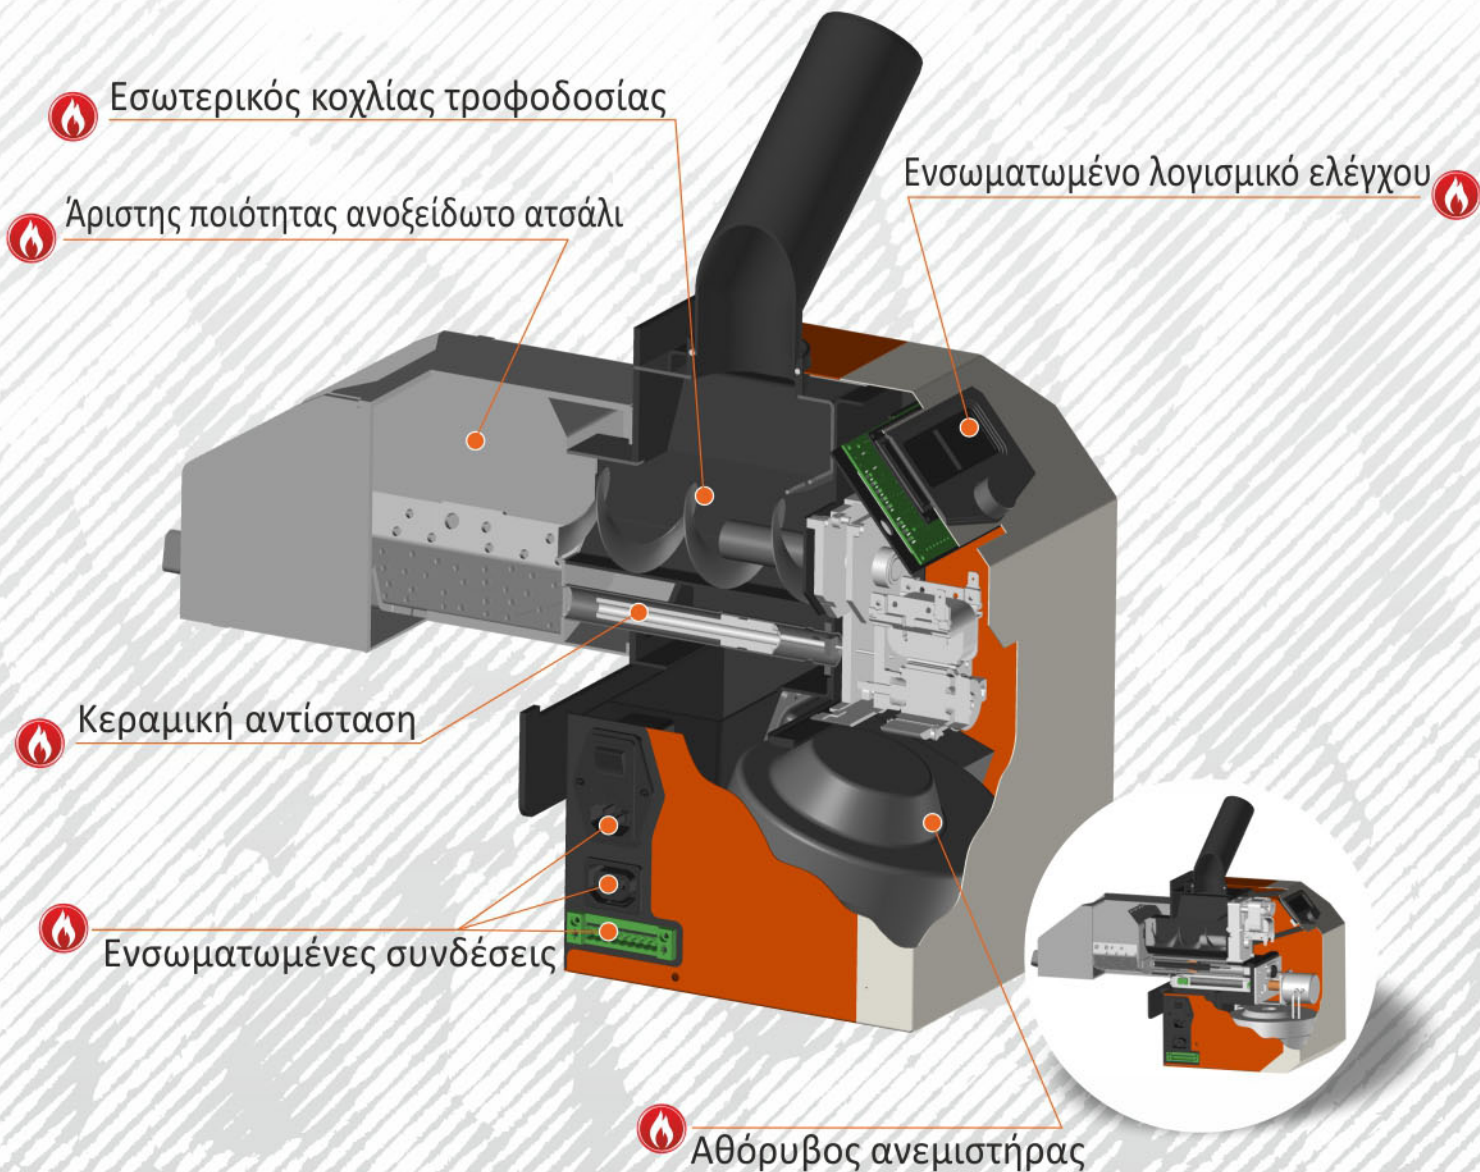

PELLETBURNER

A pelletwork of art!

Aroplim (8 - 45kW)

- 🔥 Εσωτερικός κοχλίας τροφοδοσίας
- 🔥 Άριστης ποιότητας ανοξείδωτο ασάλι
- 🔥 Ενσωματωμένο λογισμικό ελέγχου
- 🔥 Κεραμική αντίσταση
- 🔥 Αθόρυβος ανεμιστήρας
- 🔥 Ενσωματωμένες συνδέσεις
- 🔥 Αισθητήρας Lambda ως extra
- 🔥 Ελάχιστος απαιτούμενος χρόνος εγκατάστασης
- 🔥 Εύκολη συντήρηση
- 🔥 Φιλικό στο χρήστη μενού

Tsovea (75 - 150kW)

- 🔥 Εσωτερικός κοχλίας τροφοδοσίας
- 🔥 Άριστης ποιότητας ανοξείδωτο ασάλι
- 🔥 Ενσωματωμένο λογισμικό ελέγχου
- 🔥 Κεραμική αντίσταση
- 🔥 Αθόρυβος ανεμιστήρας
- 🔥 Ενσωματωμένες συνδέσεις
- 🔥 Αισθητήρας Lambda ως extra
- 🔥 Ελάχιστος απαιτούμενος χρόνος εγκατάστασης
- 🔥 Εύκολη συντήρηση
- 🔥 Φιλικό στο χρήστη μενού
- 🔥 Αυτόματος καθαρισμός με συρόμενο έμβολο